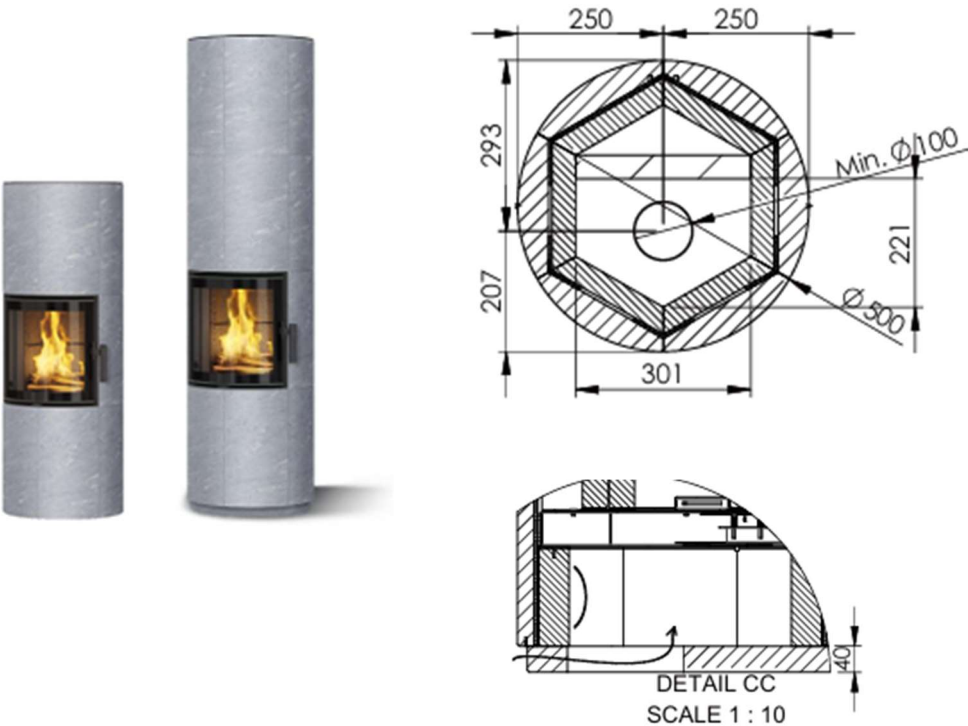

Přívod externího vzduchu PURO

14 a 18

vedení vzduchu v podlaze

vedení vzduchu přes fasádu